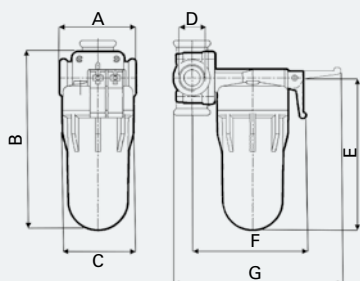

- COMPLETO DI CARTUCCIA DI RICAMBIO DA 50 gr.
- FACILE INSTALLAZIONE
- INGOMBRO CONTENUTO

Codice	Articolo	Descrizione
SP0409POFOS12	DOSY-PHOS	Dosatore a polifosfati
NCPC00015.2	RICAMBIO	Cartucce ricambio da 50 gr. (confezione da 6 blister)

Dimensioni mm

A	60
B	144
C	56
D	1/2" F
E	122,5
F	115
G	133,5

Specifiche tecniche

- Attacco 1/2" F
- Pressione max 6 bar
- Pressione scoppio max 25 bar
- Temperatura max 25°C
- Portata max 2 m³/h
- Dosaggio 2 - 4 ppm/m³
- Peso ricarica 50 gr